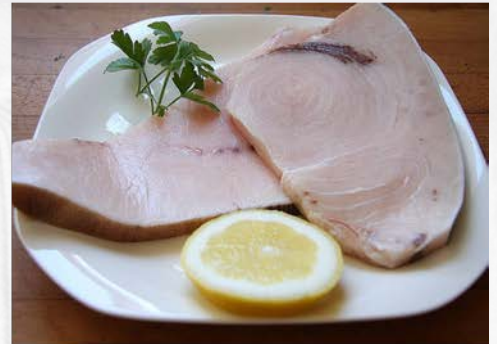

Pota "C"
Kg **6,99€**

Roda
peixe espada "extra"
Kg **13,99€**

froita

Orixe: España
Mazá Golden
Cal. 70/75
Kg **1,09€**

Orixe: España
Laranxa 1ª zume
Malla 2 kg **2,15€**
1,08 €/kg

Orixe: España
Pataca nova
branca
Kg **1,19€**